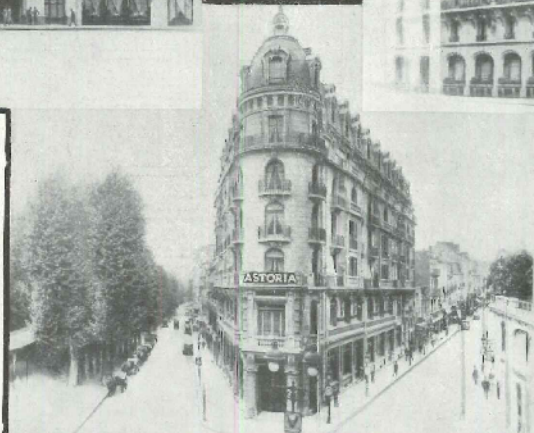

### RIVE GAUCHE

Quartier calme et aristocratique  
Bd St Germain  
Rue du Bac  
près du Centre  
Communications faciles  
Metro Bac  
Autobus direct  
Madeleine Opera  
etc.

## PARIS HOTEL MONTALEMBERT

3, Rue Montalembert  
et rue du Bac  
Construit en 1926

Télégr. : Hotemontal 115 Paris  
Téléph. : Inter Littre 2  
Direction P. Heral